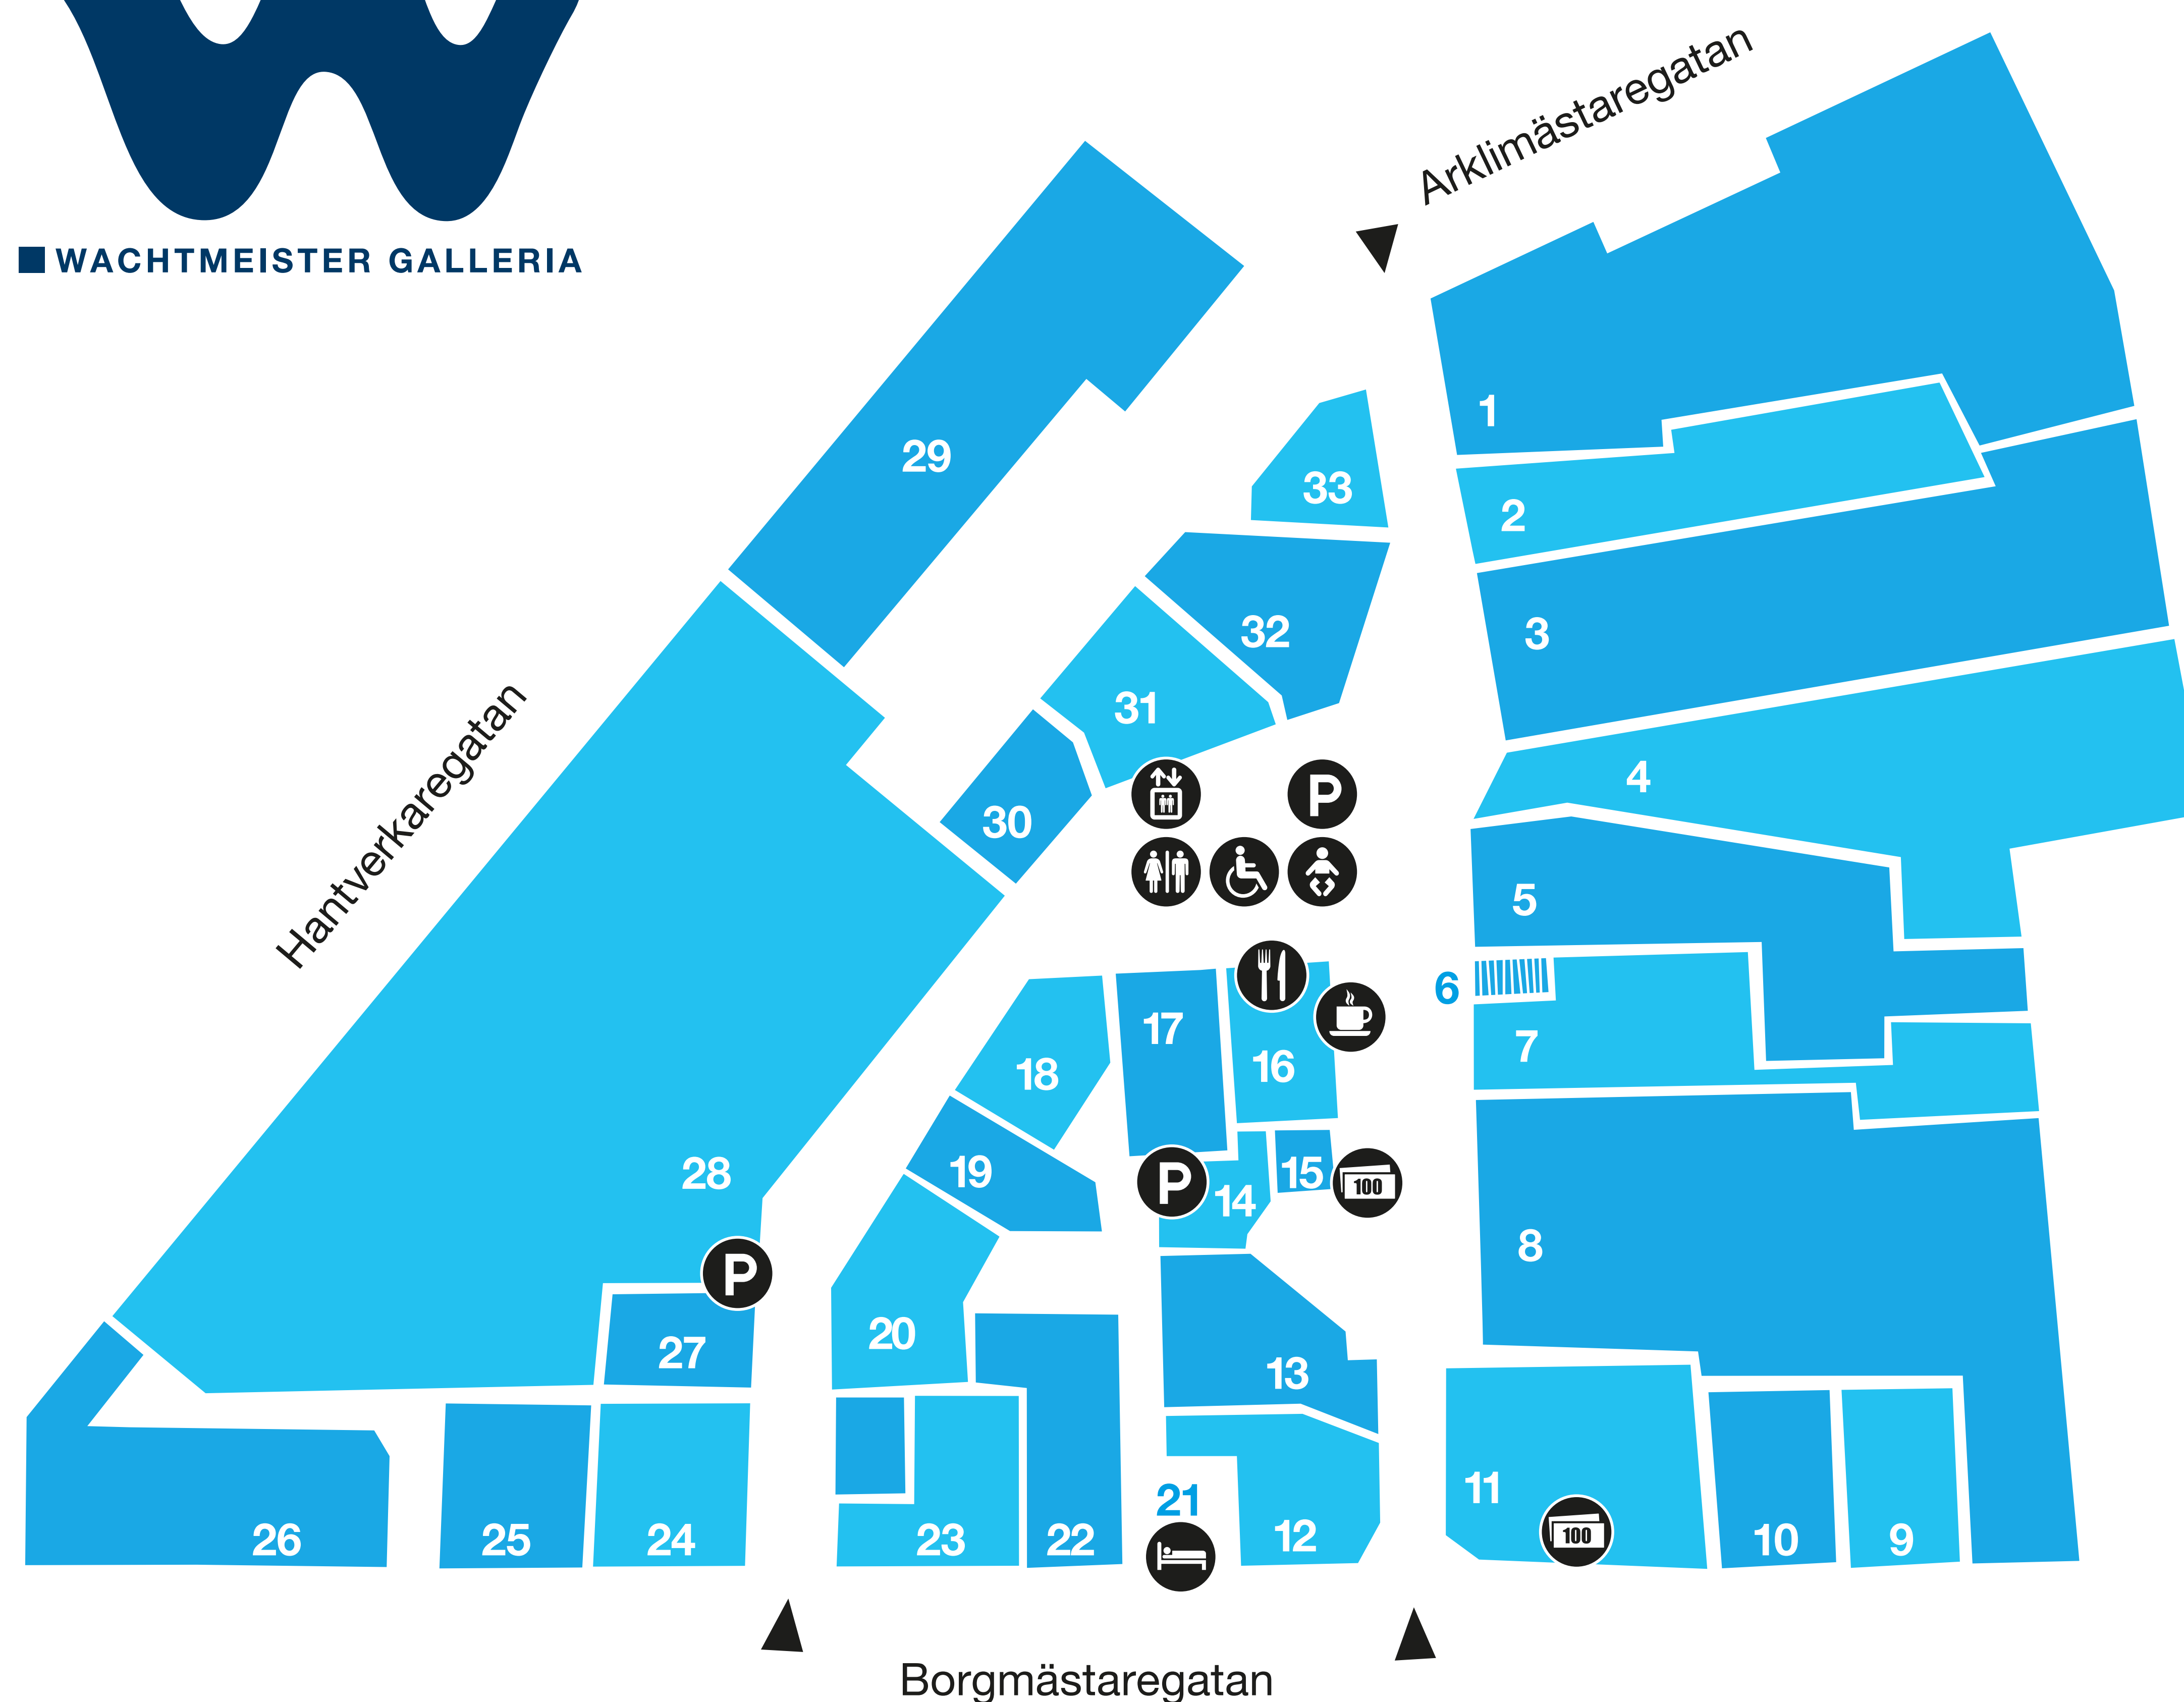

WACHTMEISTER GALLERIA

Systembolaget	1	32	Accent
Cookie & I	2	10	Apoteket*
Jeansbolaget	3	7	Bikbok
Feetfirst	4	16	Cafè 1344
Dressmann	5	22	ChocoLatte*
Swedbank	6	33	Cityhallens Spel & Tobak
Bikbok	7	2	Cookie & I
Cubus	8	4	Feetfirst
Specsavers*	9	31	Dag & Natt
Apoteket*	10	14	
Indiska	11	5	Dressmann
Georges	12	26	Enkla*
Mobilizera	13	21	First Hotell JA
	14	17	Flash
Swedbank automathall	15	29	Flügger Färg*
Cafè 1344	16	18	Glitter
Flash	17	12	Georges
Glitter	18	19	Red Nails
Red Nails	19	28	ICA Supermarket Cityhallen
Kullerbyttan Barnkläder	20	11	Indiska
First Hotell JA	21	8	Cubus
ChocoLatte*	22	3	Jeansbolaget
Synoptik*	23	20	Kullerbyttan Barnkläder
Smått & Gott*	24	13	Mobilizera
Sumo Sushi	25	24	Smått & Gott*
Enkla*	26	30	The Body Shop
Wachtmeister Sko & Nyckelservice	27	9	Specsavers*
ICA Supermarket Cityhallen	28	25	Sumo Sushi
Flügger Färg*	29	6	Swedbank
The Body Shop	30	15	Swedbank automathall
Dag & Natt	31	23	Synoptik*
Accent	32	1	Systembolaget
Cityhallens Spel & Tobak	33	27	Wachtmeister Sko & Nyckelservice

Finns i källaren | Located one floor down

\* Entré från Borgmästaregatan eller Hantverkaregatan.  
\* Entrance from Borgmästaregatan or Hantverkaregatan.